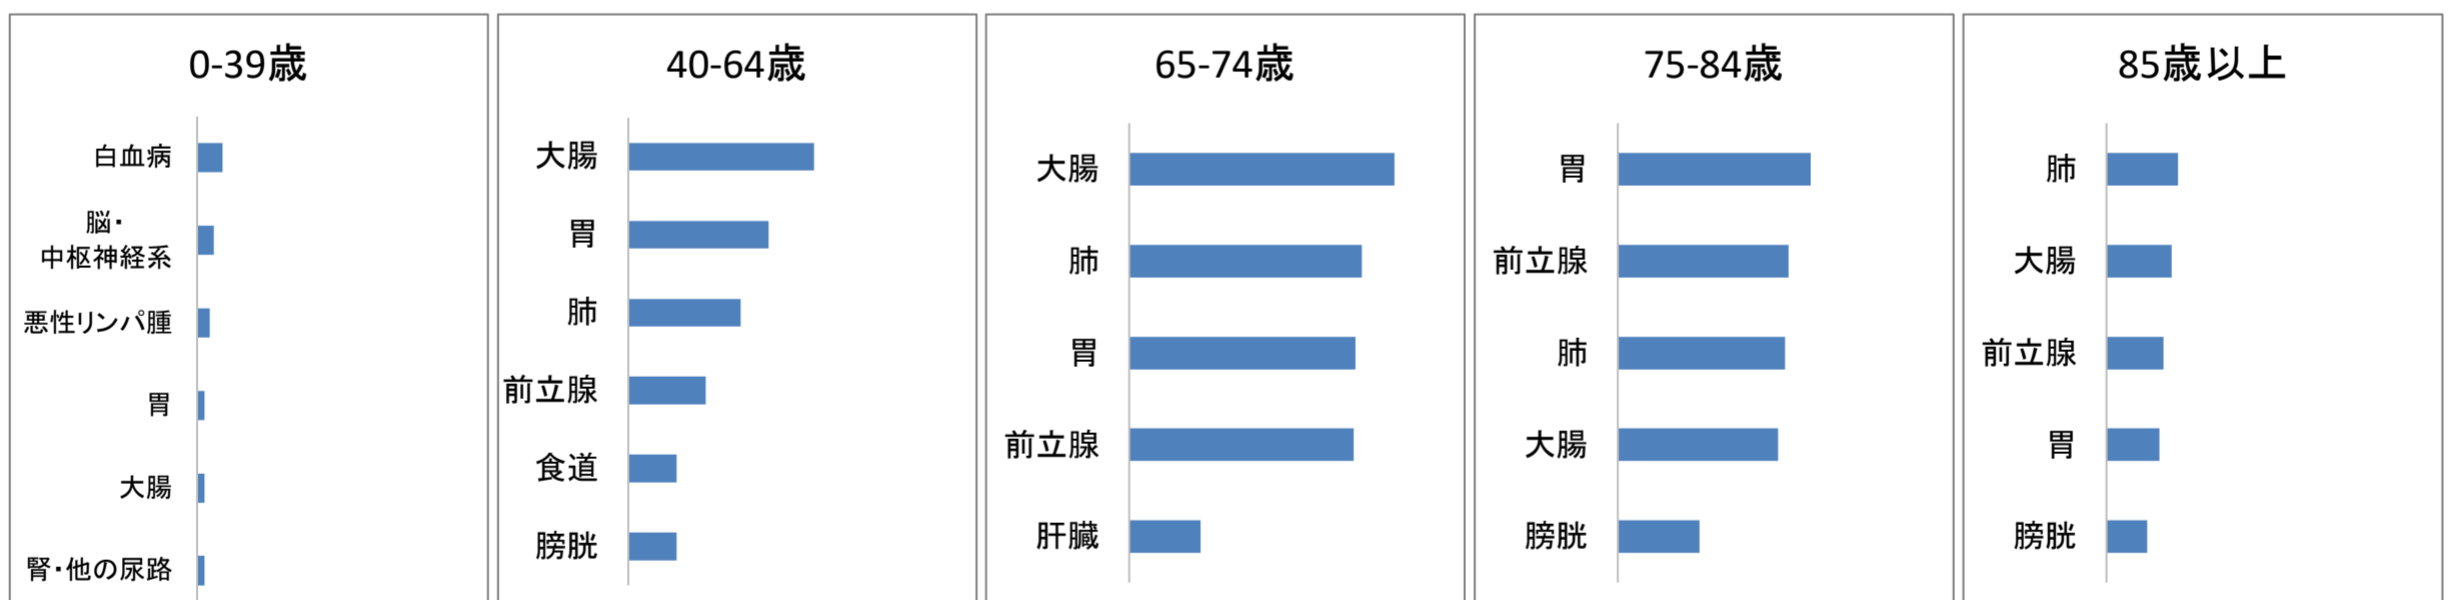

## 2016年登録数—年齢階級別【男女別】

年齢階級別	登録数		
	男性	女性	合計
0-39歳	64	163	227
40-64歳	831	814	1,645
65-74歳	1,477	672	2,149
75-84歳	1,118	659	1,777
85歳以上	461	468	929
合計	3,951	2,776	6,727

## 年齢階級別登録割合

## 年齢階級別登録数の上位5部位—男性

## 年齢階級別登録数の上位5部位—女性