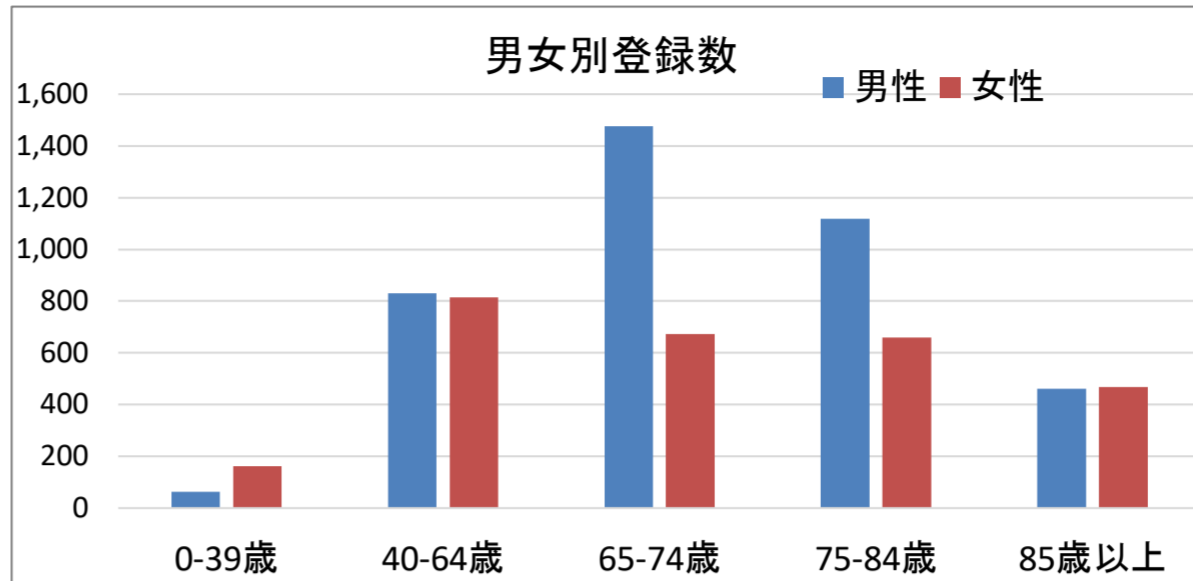

## 2016年登録数—年齢階級別【男女別】

年齢階級別	登録数		
	男性	女性	合計
0-39歳	64	163	227
40-64歳	831	814	1,645
65-74歳	1,477	672	2,149
75-84歳	1,118	659	1,777
85歳以上	461	468	929
合計	3,951	2,776	6,727

## 年齢階級別登録割合

## 年齢階級別登録数の上位5部位—男性

## 年齢階級別登録数の上位5部位—女性