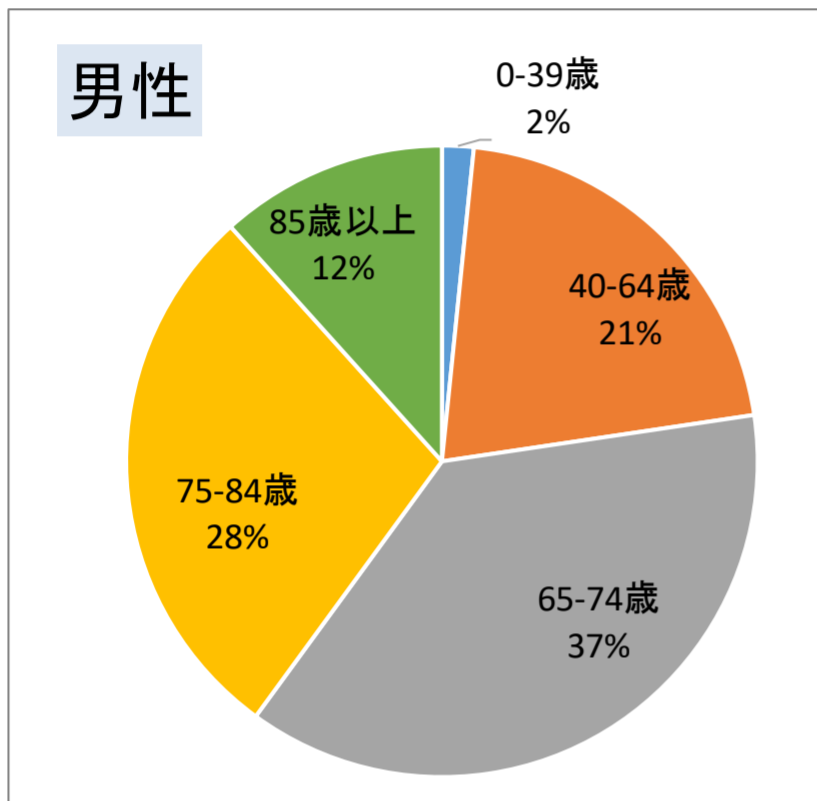

## 2016年登録数—年齢階級別【男女別】

年齢階級別	登録数		
	男性	女性	合計
0-39歳	64	163	227
40-64歳	831	814	1,645
65-74歳	1,477	672	2,149
75-84歳	1,118	659	1,777
85歳以上	461	468	929
合計	3,951	2,776	6,727

## 年齢階級別登録割合

## 年齢階級別登録数の上位5部位—男性

## 年齢階級別登録数の上位5部位—女性