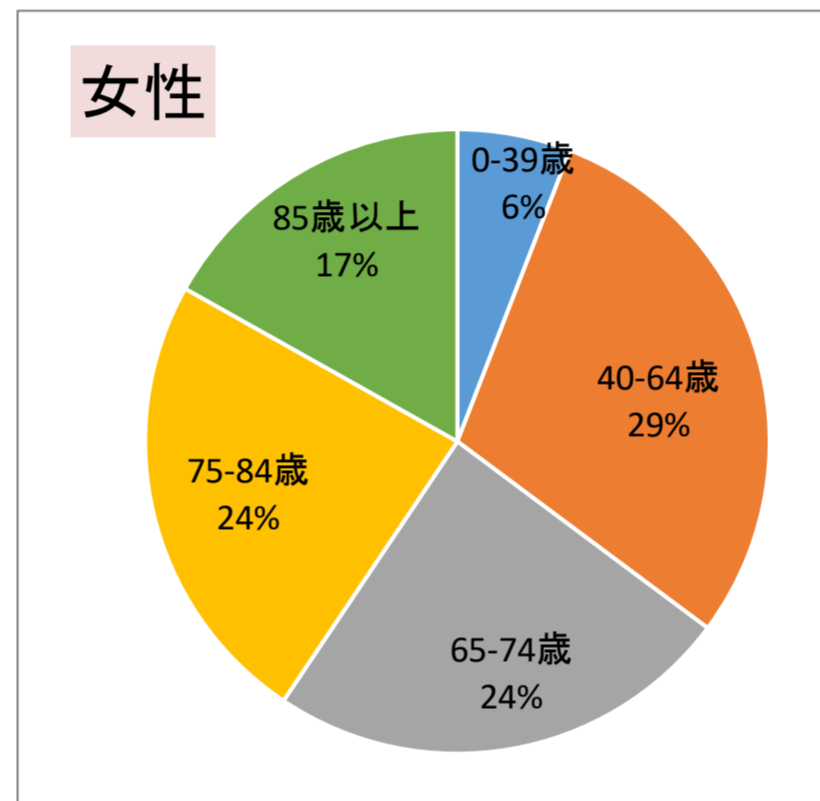

## 2016年登録数—年齢階級別【男女別】

年齢階級別	登録数		
	男性	女性	合計
0-39歳	64	163	227
40-64歳	831	814	1,645
65-74歳	1,477	672	2,149
75-84歳	1,118	659	1,777
85歳以上	461	468	929
合計	3,951	2,776	6,727

## 年齢階級別登録割合

## 年齢階級別登録数の上位5部位—男性

## 年齢階級別登録数の上位5部位—女性